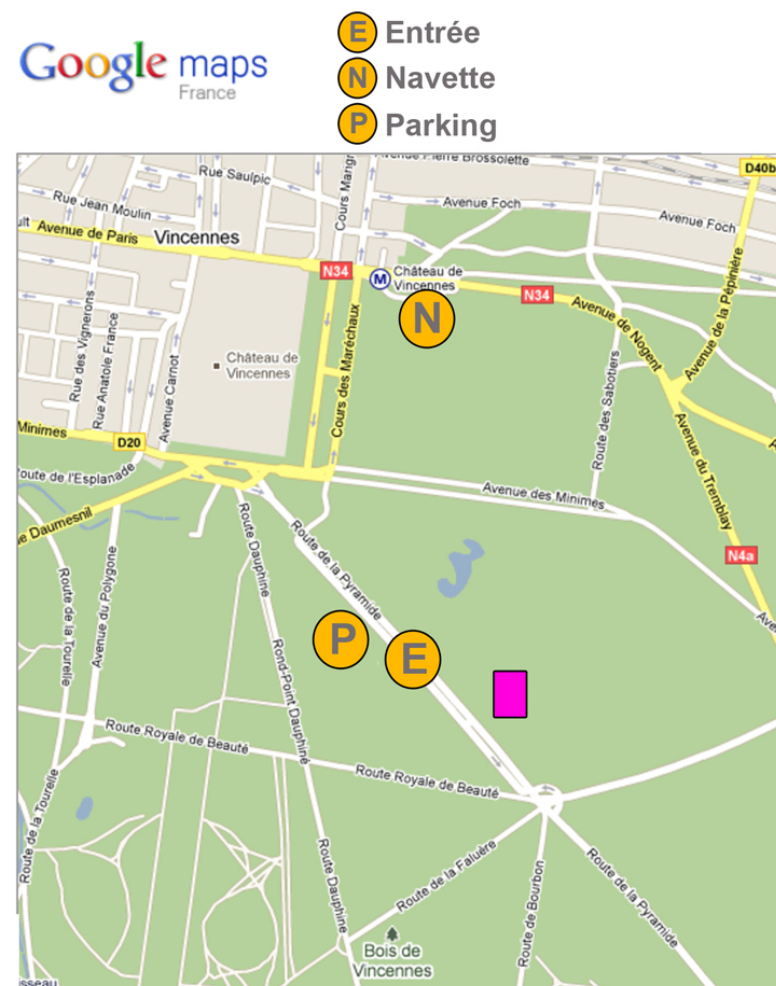

### Accès :

**Métro** : Château de Vincennes (ligne 1)

Navettes gratuites au métro Château de Vincennes

**Bus** : 112 (arrêts Parc Floral, stade Léo Lagrange, Plaine de la Faluère)

**En voiture** : Parking gratuit autour de l'entrée du Parc Floral.

Pensez à privilégier le covoiturage : <http://covoiturage.com>

Indication GPS : Route de la Pyramide - Paris 12e

**A remplir obligatoirement :**

Mail : .....

Code postal : .....

cette invitation est à imprimer et à présenter à l'accueil du salon